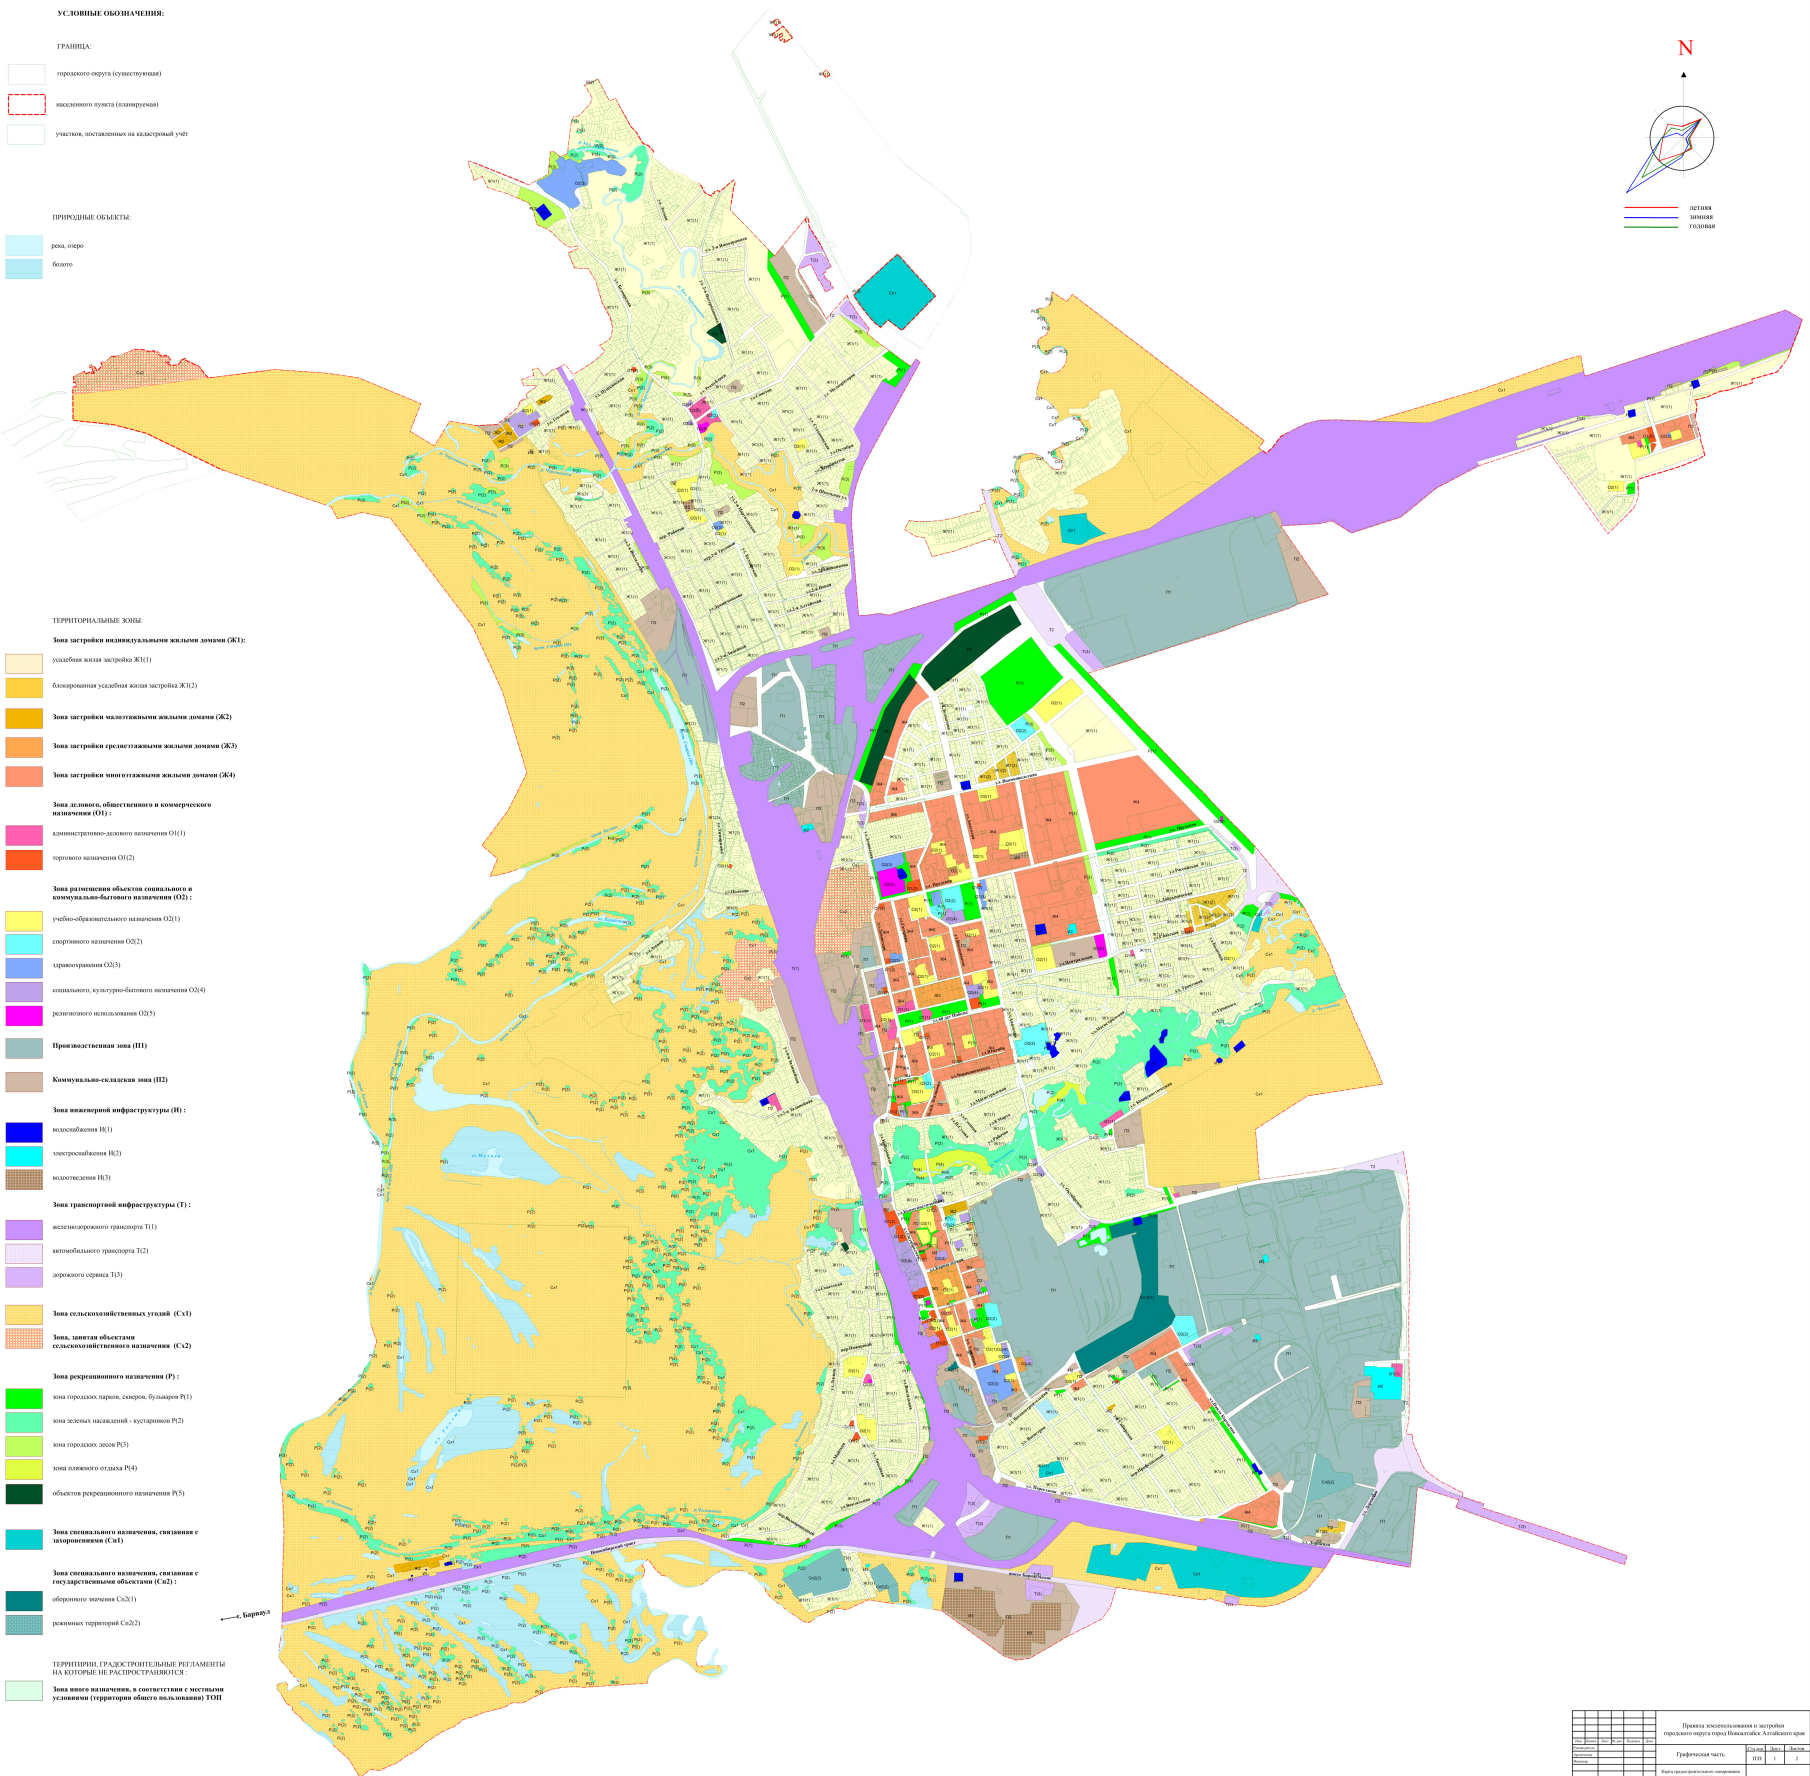

ПРАВИЛА ЗЕМЛЕПОЛЬЗОВАНИЯ И ЗАСТРОЙКИ ГОРОДСКОГО ОКРУГА ГОРОД НОВОАЛТАЙСК АЛТАЙСКОГО КРАЯ

Карта градостроительного зонирования М 1:10 000